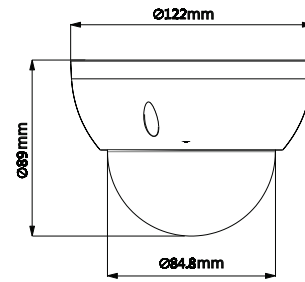

Specyfikacja techniczna

Budowa

| | |
|-------------------|------------------|
| Obudowa | Metal |
| Wymiary | 122 x 89 mm |
| Waga netto | 0,66 kg (1.46lb) |
| Waga w opakowaniu | 0,71 kg (1.57lb) |

Dodatkowe informacje

Akcesoria (opcjonalne)

PFA137

PFB203W

ZASILACZ

PFA152

PFB200C

Wymiary (mm)

| Monaż na ścianie | Montaż na suficie |
|-------------------|-------------------------|
| PFB203W | PFB200C |
| | |
| Montaż na puszcze | Montaż na słupie |
| PFA137 | PFB203W + PFA152 |
| | |